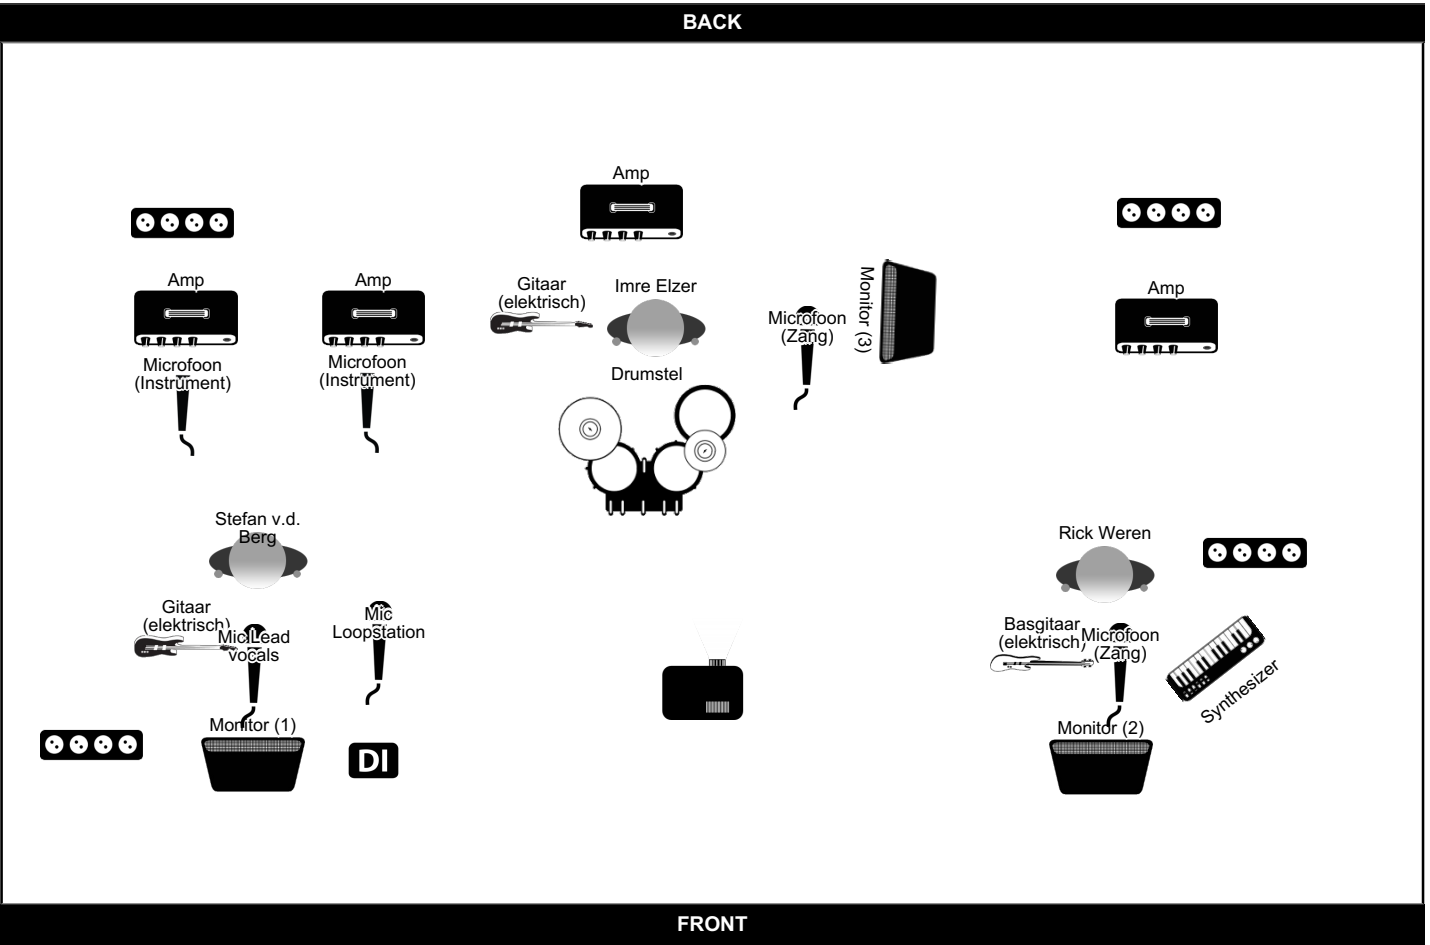

Mummy's a Tree (default setup)

<http://www.mummysatree.com>

Contact: Willem Franken (0653429760 / mummysatree@gmail.com)

Extra Info

- we nemen eigen backline mee
- Stefan neemt loopstation mee, hiervoor graag extra microfoon
- gitaar Stefan gaat via 2 versterkers
- Bassist Rick heeft DI uitgang op zijn versterker

CATERING:

- graag voldoende water voor 3 man
- 4 vega maaltijden voor band + technicus

Monitor Groepen

Groep	Geluidsmix
Groep 1	Group 1: vocalen Stefan, Rick en Imre, gitaar Stefan, bas
Groep 2	Group 2: bas, synthesizer, gitaar Stefan, gitaar Imre, kick, vocalen Rick, Imre en Stefan
Groep 3	Group 3: bas, gitaar Stefan, gitaar Imre, vocalen Imre, Stefan en Rick